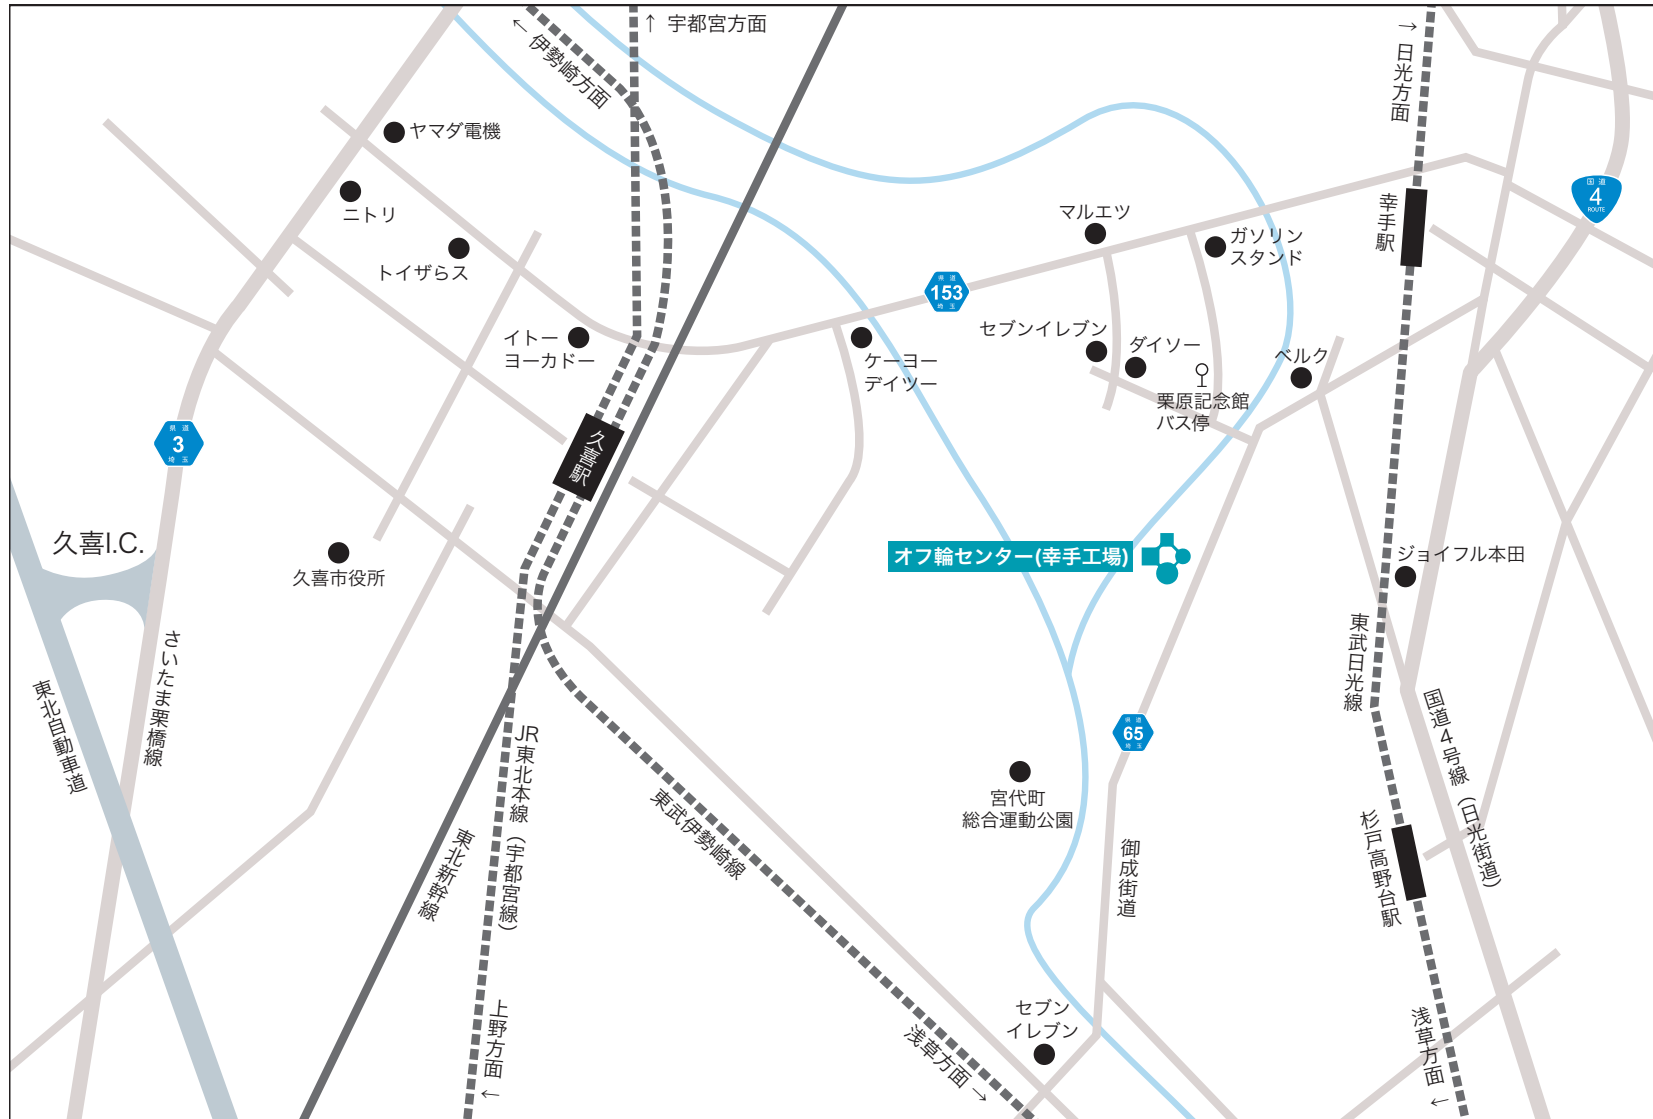

● オフ輪センター(幸手工場)

〒340-0155 埼玉県幸手市上高野2730-1

電話: 0480-43-5033 FAX: 0480-43-5064

(JR久喜駅東口朝日バス乗車 約10分 栗原記念館バス停下車 徒歩10分)

交通のご案内

※周辺地図は、2008年10月現在の状況です。