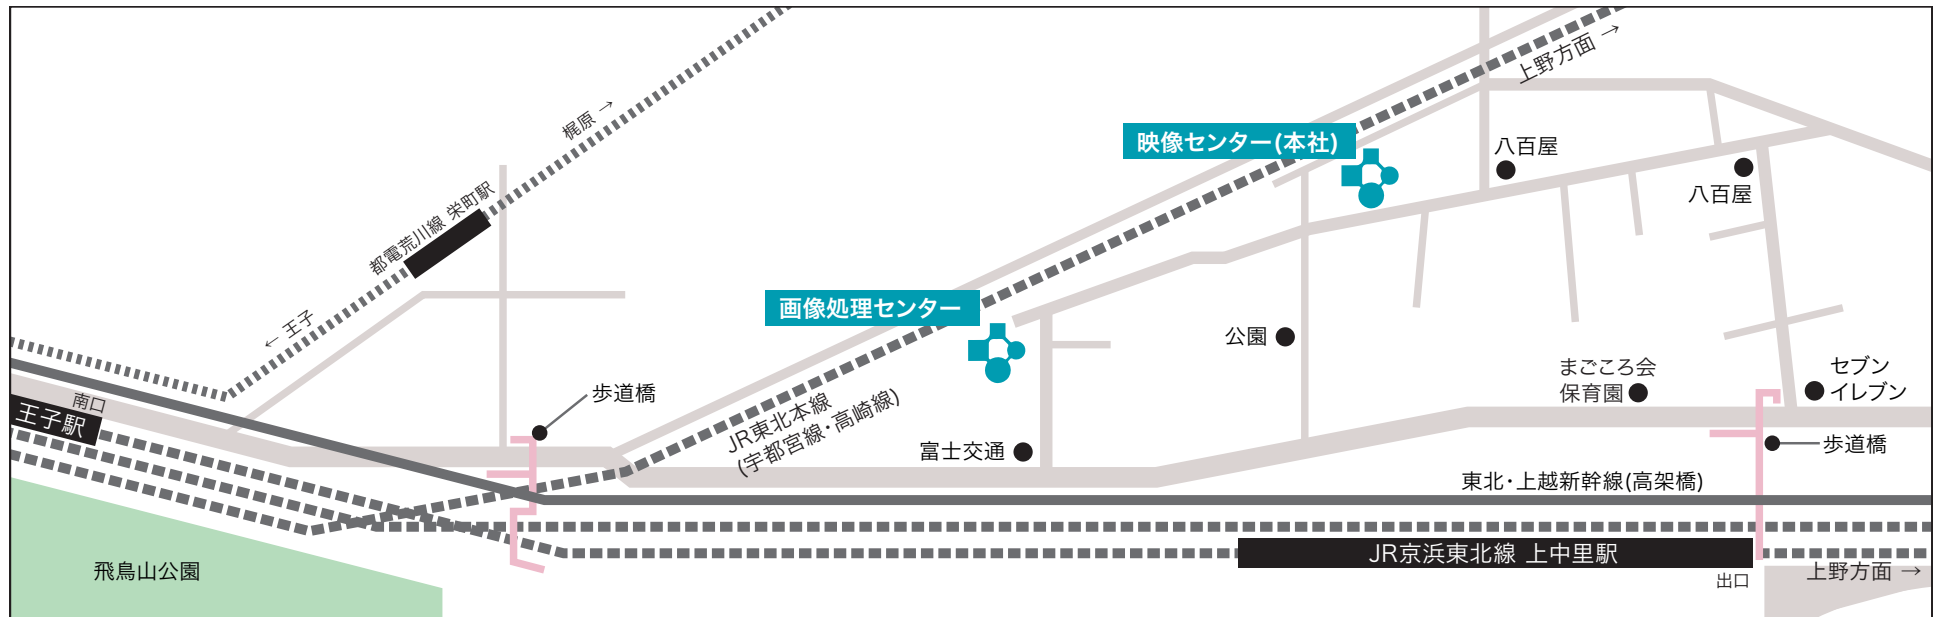

交通のご案内

映像センター(本社)、画像処理センターともに
JR京浜東北線上中里駅のご利用が便利です。

※JR京浜東北線・東京メトロ南北線王子駅からも
徒歩による来社が可能です。

● 映像センター(本社)
〒114-0005 東京都北区栄町9-1
電話:03-3912-8181 FAX:03-3912-8180
(JR京浜東北線上中里駅下車 徒歩約7分)

● 画像処理センター
〒114-0005 東京都北区栄町3-10
電話:03-3912-8469 FAX:03-3912-8185
(JR京浜東北線上中里駅下車 徒歩約10分)

※周辺地図は、2008年10月現在の状況です。